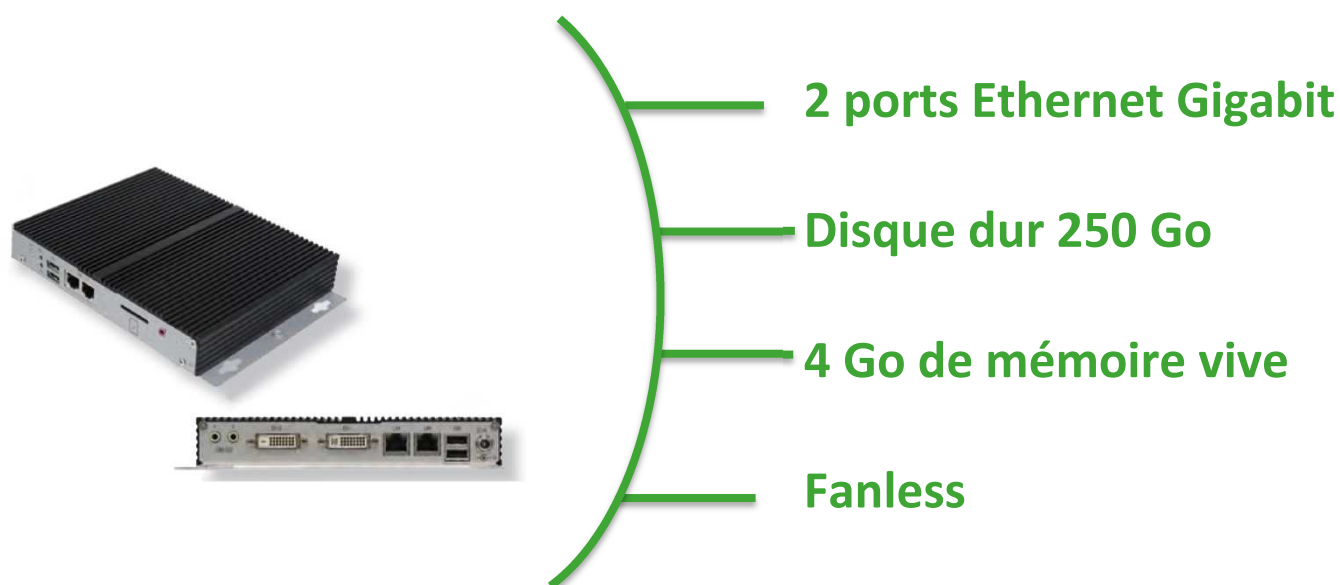

AFIGREEN BOX

SERVEUR WEB AFIGREEN INFORMATION

- ❑ Mini PC Fanless pour plus de robustesse
- ❑ Format très compact pour un minimum d'encombrement
- ❑ Faible consommation

by **APILOC** Automation

3 rue Galvani 91300 MASSY

Tél. : +33 1 69 19 76 00

www.apigreeninformation.com

Spécifications techniques sous réserves de modifications

CARACTÉRISTIQUES

SYSTEME	
Processeur	Atom D2550 1.86 GHz
Mémoire	SO-DIMM DDR3 4 Go
Disque dur	500 Go
Chipset	Intel NM10
Carte graphique	Intégrée (Intel GMA 3650)
CONNECTIQUE	
Ethernet	2 x RJ-45 (Gigabit)
Série	1 x RS-232 1 x RS-232/422/485
USB	4 x USB 2.0
Vidéo	1 X DVI-I 1 x DVI-D
ENVIRONNEMENT D'UTILISATION	
Température	entre -25° et +55°
Humidité	entre 10 et 90%
QUALIFICATION	
Certification	CE, FCC
ALIMENTATION	
Type	19 Vdc continu
Consommation	20W (max)
DIMENSIONS	
Longueur	188 mm
Profondeur	149.5 mm
Hauteur	30 mm